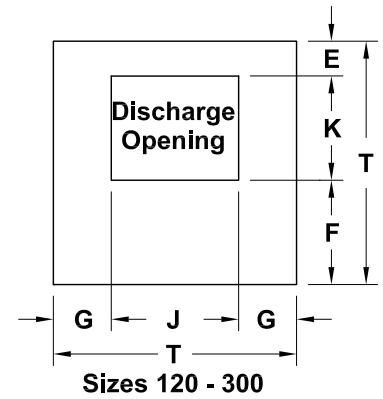

COOK

CFS

DATE: _____

PROJECT: _____

LOCATION: _____

**Centrifugal Filtered Supply
Roof Mounted**

FILTER DATA

Size	Total Number of Filters	Long Side		Short Side	
		Number of Filters	Filter Size	Number of Filters	Filter Size
120	8	4	20-5/8 x 16-1/8	4	20-5/8 x 16-1/8
135	8	4	23-1/4 x 19-5/8	4	23-1/4 x 19-5/8
150	8	4	24-5/8 x 23-1/8	4	24-5/8 x 23-1/8
165	8	4	26-5/8 x 26-1/8	4	26-5/8 x 26-1/8
180	12	6	30-1/8 x 19	6	30-1/8 x 19
195	12	6	33-5/8 x 20	6	33-5/8 x 20
210	12	6	37-1/8 x 21	6	37-1/8 x 21
225	12	6	40-5/8 x 21-7/8	6	40-5/8 x 21-7/8
245	12	6	40-5/8 x 23-3/4	6	40-5/8 x 23-3/4
270	12	6	51-1/8 x 25-1/2	6	51-1/8 x 25-1/2
300	12	6	54-5/8 x 27-1/4	6	54-5/8 x 27-1/4
330	20	12	33-3/8 x 30-7/8	8	40-5/8 x 30-7/8
365	20	12	36-1/4 x 32-5/8	8	40-5/8 x 32-5/8

ALL DIMENSIONS IN INCHES. ALL FILTERS 2".

DIMENSION DATA

Size	No. Tiers	A	B	C	D	E	F	G	H	J	K	T	T1	Max.Mtr Frame	Ship Wt.
120	4	53	29-1/2	17-1/8	9-3/8	6-1/4	30	15-11/32	--	17-11/16	12-1/8	48-3/8	--	215T	467
135	5	58-1/4	31	20-5/8	7-1/8	6-1/4	33-3/4	16-27/32	--	19-15/16	13-5/8	53-5/8	--	215T	429
150	6	61-1/8	34-1/4	24-1/8	7-1/8	6-1/4	35	17-1/4	--	22	15-1/4	56-1/2	--	254T	487
165	7	63-7/8	37-7/8	27-5/8	7-1/4	6-1/4	36-1/16	17-5/8	--	24	16-15/16	59-1/4	--	254T	544
180	8	69-3/8	39-3/4	31-1/8	5-5/8	6-1/4	40	19-11/32	--	26-1/16	18-1/2	64-3/4	--	254T	548
195	9	72-1/4	42-3/8	34-5/8	4-3/4	6-1/4	41-7/8	19-19/32	--	28-7/16	19-1/2	67-5/8	--	256T	613
210	10	75-1/8	45-15/16	38-1/8	4-13/16	6-1/4	42-5/8	20-1/16	--	30-3/8	21-5/8	70-1/2	--	256T	672
225	11	78	49-7/16	41-5/8	4-13/16	6-1/4	43-15/16	20-7/16	--	32-1/2	23-3/16	73-3/8	--	256T	705
245	11	83-3/4	50-7/16	41-5/8	5-13/16	6-1/4	47-3/8	22-1/32	--	35-1/16	25-1/2	79-1/8	--	284T	892
270	14	89	61-15/16	52-1/8	6-13/16	6-1/4	50-5/8	22-15/32	--	39-7/16	27-1/2	84-3/8	--	286T	1200
300	15	94-1/4	65-7/16	55-1/8	6-13/16	6-1/4	52-3/16	23-5/16	--	43	31-3/16	89-5/8	--	324T	1588
330	17	93x112-1/2	72-1/4	62-5/8	6-5/8	13-9/16	40-13/16	23-7/16	37-5/8	47-1/16	34-1/2	88-7/8	108-1/8	364T	2102
365	18	93x121	75-3/4	66-1/8	6-5/8	10-1/4	39-15/16	25-1/2	39-1/4	52-3/16	38-11/16	88-7/8	116-15/16	364T	2034

ALL DIMENSIONS IN INCHES. WEIGHTS IN LBS., LESS MOTOR.

FF001R04