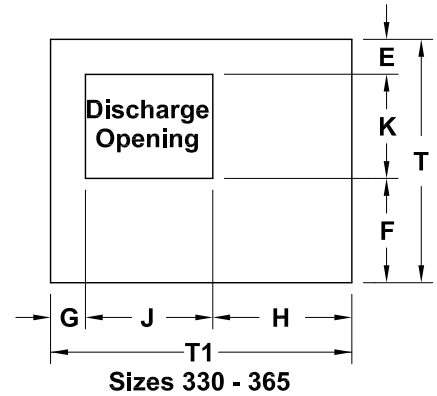

COOK

CFS

DATE: _____

PROJECT: _____

LOCATION: _____

**Centrifugal Filtered Supply
Roof Mounted**

FILTER DATA

Size	Total Number of Filters	Long Side		Short Side	
		Number of Filters	Filter Size	Number of Filters	Filter Size
120	8	4	20-5/8 x 16-1/8	4	20-5/8 x 16-1/8
135	8	4	23-1/4 x 19-5/8	4	23-1/4 x 19-5/8
150	8	4	24-5/8 x 23-1/8	4	24-5/8 x 23-1/8
165	8	4	26-5/8 x 26-1/8	4	26-5/8 x 26-1/8
180	12	6	30-1/8 x 19	6	30-1/8 x 19
195	12	6	33-5/8 x 20	6	33-5/8 x 20
210	12	6	37-1/8 x 21	6	37-1/8 x 21
225	12	6	40-5/8 x 21-7/8	6	40-5/8 x 21-7/8
245	12	6	40-5/8 x 23-3/4	6	40-5/8 x 23-3/4
270	12	6	51-1/8 x 25-1/2	6	51-1/8 x 25-1/2
300	12	6	54-5/8 x 27-1/4	6	54-5/8 x 27-1/4
330	20	12	33-3/8 x 30-7/8	8	40-5/8 x 30-7/8
365	20	12	36-1/4 x 32-5/8	8	40-5/8 x 32-5/8

ALL DIMENSIONS IN INCHES. ALL FILTERS 2".

DIMENSION DATA

Size	No. Tiers	A	B	C	D	E	F	G	H	J	K	T	T1	Max.Mtr Frame	Ship Wt.
120	4	53	29-1/2	17-1/8	9-3/8	6-1/4	30	15-11/32	--	17-11/16	12-1/8	48-3/8	--	215T	467
135	5	58-1/4	31	20-5/8	7-1/8	6-1/4	33-3/4	16-27/32	--	19-15/16	13-5/8	53-5/8	--	215T	429
150	6	61-1/8	34-1/4	24-1/8	7-1/8	6-1/4	35	17-1/4	--	22	15-1/4	56-1/2	--	254T	487
165	7	63-7/8	37-7/8	27-5/8	7-1/4	6-1/4	36-1/16	17-5/8	--	24	16-15/16	59-1/4	--	254T	544
180	8	69-3/8	39-3/4	31-1/8	5-5/8	6-1/4	40	19-11/32	--	26-1/16	18-1/2	64-3/4	--	254T	548
195	9	72-1/4	42-3/8	34-5/8	4-3/4	6-1/4	41-7/8	19-19/32	--	28-7/16	19-1/2	67-5/8	--	256T	613
210	10	75-1/8	45-15/16	38-1/8	4-13/16	6-1/4	42-5/8	20-1/16	--	30-3/8	21-5/8	70-1/2	--	256T	672
225	11	78	49-7/16	41-5/8	4-13/16	6-1/4	43-15/16	20-7/16	--	32-1/2	23-3/16	73-3/8	--	256T	705
245	11	83-3/4	50-7/16	41-5/8	5-13/16	6-1/4	47-3/8	22-1/32	--	35-1/16	25-1/2	79-1/8	--	284T	892
270	14	89	61-15/16	52-1/8	6-13/16	6-1/4	50-5/8	22-15/32	--	39-7/16	27-1/2	84-3/8	--	286T	1200
300	15	94-1/4	65-7/16	55-1/8	6-13/16	6-1/4	52-3/16	23-5/16	--	43	31-3/16	89-5/8	--	324T	1588
330	17	93x112-1/2	72-1/4	62-5/8	6-5/8	13-9/16	40-13/16	23-7/16	37-5/8	47-1/16	34-1/2	88-7/8	108-1/8	364T	2102
365	18	93x121	75-3/4	66-1/8	6-5/8	10-1/4	39-15/16	25-1/2	39-1/4	52-3/16	38-11/16	88-7/8	116-15/16	364T	2034

ALL DIMENSIONS IN INCHES. WEIGHTS IN LBS., LESS MOTOR.

FF001R04