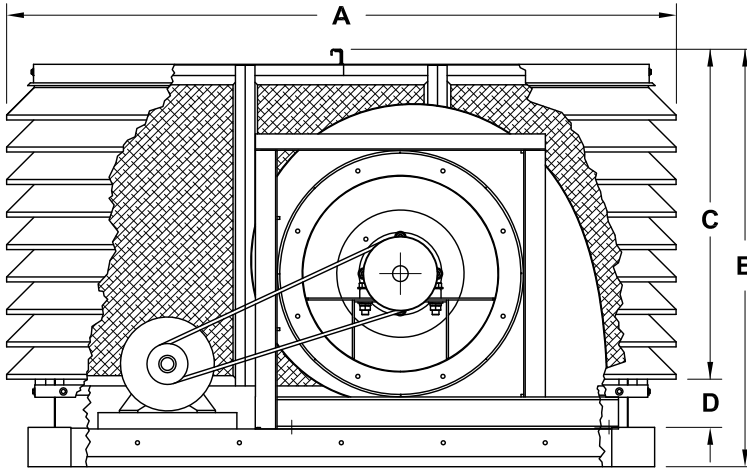

COOK

CFS

DATE: _____

PROJECT: _____

LOCATION: _____

**Centrifugal Filtered Supply
Roof Mounted**

FILTER DATA

Size	Total Number of Filters	Long Side		Short Side	
		Number of Filters	Filter Size	Number of Filters	Filter Size
120	8	4	20-5/8 x 16-1/8	4	20-5/8 x 16-1/8
135	8	4	23-1/4 x 19-5/8	4	23-1/4 x 19-5/8
150	8	4	24-5/8 x 23-1/8	4	24-5/8 x 23-1/8
165	8	4	26-5/8 x 26-1/8	4	26-5/8 x 26-1/8
180	12	6	30-1/8 x 19	6	30-1/8 x 19
195	12	6	33-5/8 x 20	6	33-5/8 x 20
210	12	6	37-1/8 x 21	6	37-1/8 x 21
225	12	6	40-5/8 x 21-7/8	6	40-5/8 x 21-7/8
245	12	6	40-5/8 x 23-3/4	6	40-5/8 x 23-3/4
270	12	6	51-1/8 x 25-1/2	6	51-1/8 x 25-1/2
300	12	6	54-5/8 x 27-1/4	6	54-5/8 x 27-1/4
330	20	12	33-3/8 x 30-7/8	8	40-5/8 x 30-7/8
365	20	12	36-1/4 x 32-5/8	8	40-5/8 x 32-5/8

ALL DIMENSIONS IN INCHES. ALL FILTERS 2".

DIMENSION DATA

Size	No. Tiers	A	B	C	D	E	F	G	H	J	K	T	T1	Max.Mtr Frame	Ship Wt.
120	4	53	29-1/2	17-1/8	9-3/8	6-1/4	30	15-11/32	--	17-11/16	12-1/8	48-3/8	--	215T	467
135	5	58-1/4	31	20-5/8	7-1/8	6-1/4	33-3/4	16-27/32	--	19-15/16	13-5/8	53-5/8	--	215T	429
150	6	61-1/8	34-1/4	24-1/8	7-1/8	6-1/4	35	17-1/4	--	22	15-1/4	56-1/2	--	254T	487
165	7	63-7/8	37-7/8	27-5/8	7-1/4	6-1/4	36-1/16	17-5/8	--	24	16-15/16	59-1/4	--	254T	544
180	8	69-3/8	39-3/4	31-1/8	5-5/8	6-1/4	40	19-11/32	--	26-1/16	18-1/2	64-3/4	--	254T	548
195	9	72-1/4	42-3/8	34-5/8	4-3/4	6-1/4	41-7/8	19-19/32	--	28-7/16	19-1/2	67-5/8	--	256T	613
210	10	75-1/8	45-15/16	38-1/8	4-13/16	6-1/4	42-5/8	20-1/16	--	30-3/8	21-5/8	70-1/2	--	256T	672
225	11	78	49-7/16	41-5/8	4-13/16	6-1/4	43-15/16	20-7/16	--	32-1/2	23-3/16	73-3/8	--	256T	705
245	11	83-3/4	50-7/16	41-5/8	5-13/16	6-1/4	47-3/8	22-1/32	--	35-1/16	25-1/2	79-1/8	--	284T	892
270	14	89	61-15/16	52-1/8	6-13/16	6-1/4	50-5/8	22-15/32	--	39-7/16	27-1/2	84-3/8	--	286T	1200
300	15	94-1/4	65-7/16	55-1/8	6-13/16	6-1/4	52-3/16	23-5/16	--	43	31-3/16	89-5/8	--	324T	1588
330	17	93x112-1/2	72-1/4	62-5/8	6-5/8	13-9/16	40-13/16	23-7/16	37-5/8	47-1/16	34-1/2	88-7/8	108-1/8	364T	2102
365	18	93x121	75-3/4	66-1/8	6-5/8	10-1/4	39-15/16	25-1/2	39-1/4	52-3/16	38-11/16	88-7/8	116-15/16	364T	2034

ALL DIMENSIONS IN INCHES. WEIGHTS IN LBS., LESS MOTOR.

FF001R04