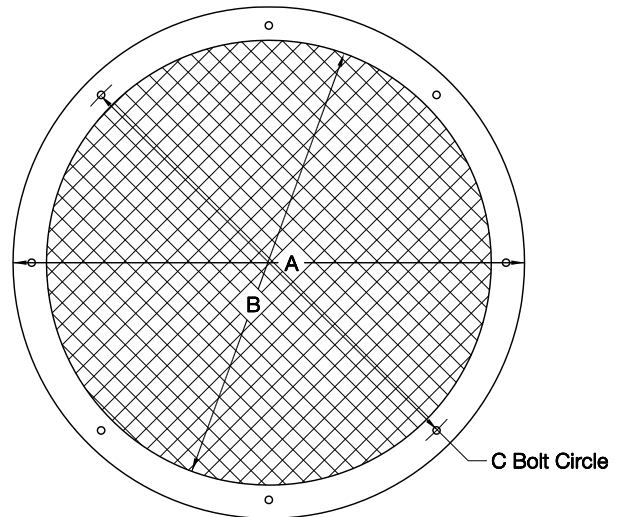

### DIMENSION DATA

Size	A	B	C
90	15-13/16	12-13/16	14-5/16
120	20-1/16	17-1/16	18-9/16
135	22-1/4	19-1/4	20-3/4
150	24-3/8	21-3/8	22-7/8
165	26-1/2	23-1/2	25
180	28-5/8	25-5/8	27-1/8
202	31-3/4	28-3/4	30-1/4
225	34-15/16	31-15/16	33-7/16
245	37-3/4	34-3/4	36-1/4
270	41-5/16	38-5/16	39-13/16
300	45-1/2	42-1/2	44
330	49-3/4	46-3/4	48-1/4
365	54-3/4	51-3/4	53-1/4
402	59-15/16	56-15/16	58-7/16
445	66-1/16	63-1/16	64-9/16
490	72-3/8	69-3/8	70-7/8
540	79-7/16	76-7/16	77-15/16
600	87-7/8	84-7/8	86-3/8

### NOTES:

Screen: 1-1/2" X 16F expanded metal

Frame: 10 gauge steel