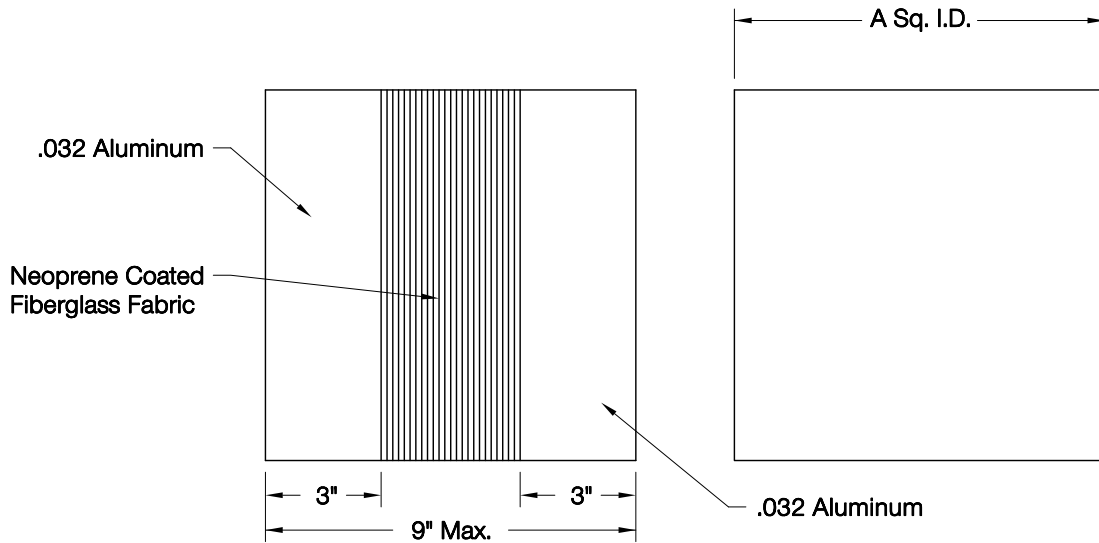

COOK Flexible Outlet Connector

DATE: _____

Accessory Data Sheet

PROJECT: _____

SQN

LOCATION: _____

DIMENSION DATA

Size	A Sq.		
	SQN-B	SQN-D	SQN-HP
60	12-1/4	-	-
70	12-1/4	10-1/4	-
80	12-1/4	-	-
90	-	12-1/4	-
100	12-1/4	12-1/4	-
120	16-1/4	16-1/4	-
135	18-1/4	18-1/4	18-1/4
150	20-1/4	20-1/4	20-1/4
165	22-1/4	22-1/4	22-1/4
180	24-1/4	-	24-1/4
195	26-1/4	-	26-1/4
210	28-1/4	-	28-1/4
225	30-1/4	-	30-1/4
245	33-1/4	-	33-1/4
270	36-11/16	-	36-11/16
300	40-1/4	-	40-1/4
330	44-1/4	-	44-1/4
365	46-1/4	-	46-1/4
402	51	-	51

ALL DIMENSIONS IN INCHES.